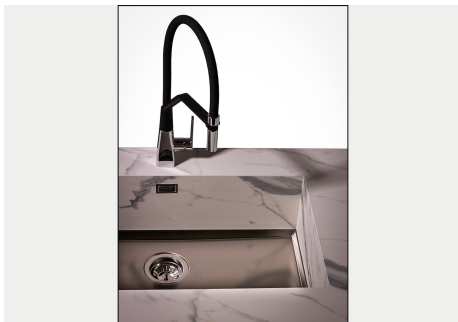

GALLERIA FOTOGRAFICA